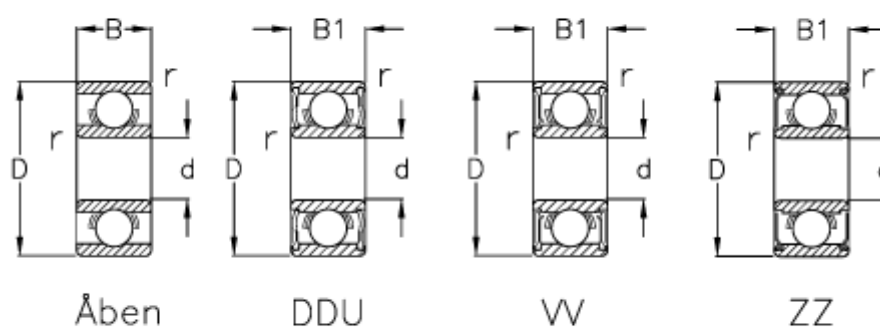

Varenummer: 5704050050041
Beskrivelse: NSK Leje 625 ZZ C3
d=5 D=16 B=5 pakke á 10 stk

Mål

B	= 5	Max. o/m åben = 43000
B1	= 5	r min = 0.3
Belastning Cor (N)	= 670	Type = 625
Belastning Cr (N)	= 1730	
d	= 5	
D	= 16	
Max. o/m DD	= 32000	
Max. o/m ZZ-VV	= 36000	